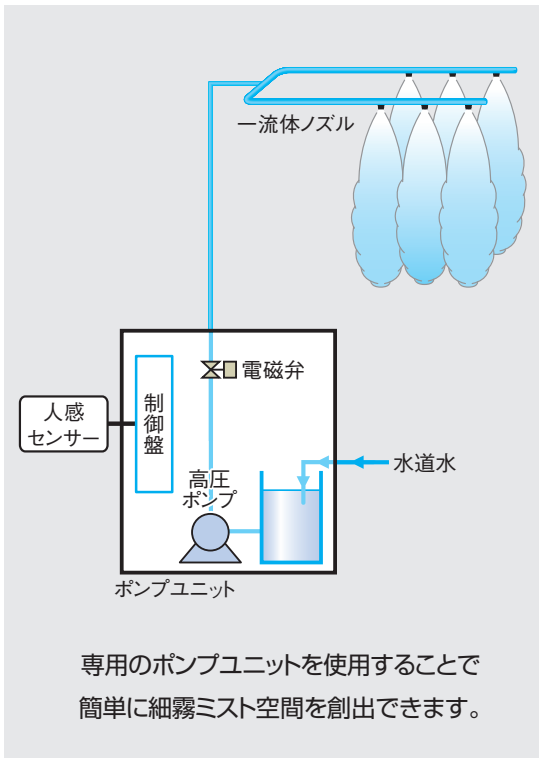

ギミック

ライトアップ

光演出

Spraying Systems Co., Japan

用途・分野

- テーマパーク及び遊園地などのアトラクションの演出
- 視覚的清涼感の付与
- 蒸気や煙の代用
- 店舗のアイキャッチ
- ミストスクリーン
- 噴水、池、プールの追加アイテム

システム構成例

ミスト生成用ノズル

ミスティングノズル

細霧冷房用に開発された微小流量タイプ。気化に最適な噴霧角(約45°)で遠方に効率よく的確にスプレー。樹脂製と金属製があります。

ヒットジェットノズル

一流体ミストノズルのなかでは噴霧量が多く、空間の演出や大空間の細霧冷房に最適です。

専用ポンプユニット

これ一台で簡単細霧冷房

水源と電源を入れるだけの簡単セッティング

ポンプ能力、接液部材質(SUS)、センサー(温度、湿度、風速、降雨)連動運転など