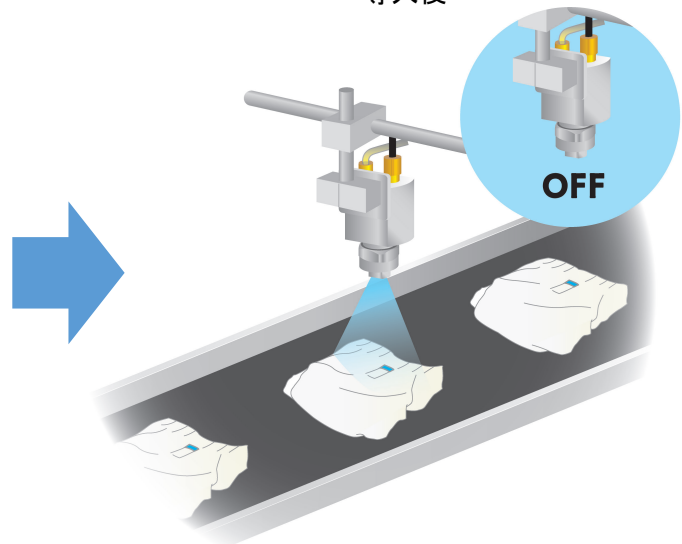

高速電動スプレーの導入で 香料スプレーの無駄を 62.4ℓ/日削減

問題

紙おむつをはじめとするベビーケア用品・介護用品等を製造している工場では、付加価値品として香り付おむつを製造しています。香料の塗布にはスプレーノズルを用いており、最高速度 26 km/h のコンベアで流れてくるおむつに連続して香料をスプレーしていました。コンベア上のおむつにのみ香料をスプレーする間欠運転が理想ですが、間欠スプレーの条件を満たす 1 分間に 7,500 回以上間欠噴霧できるスプレーノズルがありませんでした。コンベアに連続でスプレーをすることにより、スプレー下におむつが無い時も香料を噴いてしまうオーバースプレーが生じてしまい、また香料が飛散して製造ラインが汚染されることも問題となっていました。

解決策

超高速電動スプレーガン「PulsaJet」の採用により、この問題を解決しました。PulsaJet は 1 分間に 10,000 回以上間欠噴霧できるため、同社の使っている高速コンベアにも対応しています。PulsaJet の導入によって、同社はスプレーを噴きっぱなしにする運用から、おむつが通るときだけ間欠噴霧する運用への切り替えに成功しました。

おむつが無い時に香料を噴霧することが無くなったため、香料を無駄にすることがありません。また、スプレー時間を精密に設定することで、香料の過剰塗布が抑制されます。さらに、PulsaJet は低圧で少量噴霧が可能のため飛散が少なく、作業環境を汚染することもなくなりました。

導入前

導入後