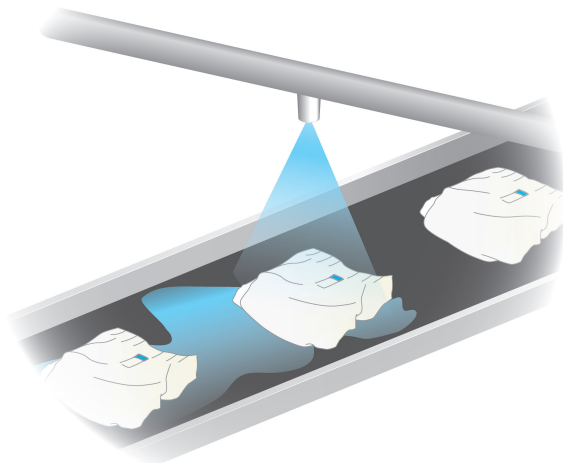

解決策

超高速電動スプレーガン「PulsaJet」の採用により、この問題を解決しました。PulsaJet は 1 分間に 10,000 回以上間欠噴霧できるため、同社の使っている高速コンベアにも対応しています。PulsaJet の導入によって、同社はスプレーを噴きっぱなしにする運用から、おむつが通るときだけ間欠噴霧する運用への切り替えに成功しました。

おむつが無い時に香料を噴霧することが無くなったため、香料を無駄にすることがありません。また、スプレー時間を精密に設定することで、香料の過剰塗布が抑制されます。さらに、PulsaJet は低圧で少量噴霧が可能のため飛散が少なく、作業環境を汚染することもなくなりました。

導入前